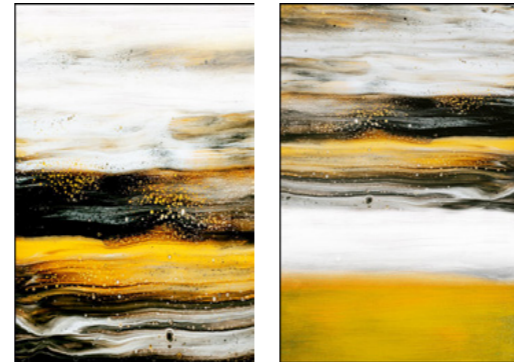

## LAMPE À POSER AREIA

Hauteur 57 cm - base en pierre, abat-jour en coton. Coloris kaki, moutarde.

Prix de vente : **649 €**

## TABLE MONDRIAA

Les deux meubles se répondent parfaitement, des pieds triangulaires en fer aux matériaux et couleurs.  
Proposée avec 1 allonge. L. 160 x H. 76 x P. 100  
Prix de vente : **à partir de 3 352 €.**